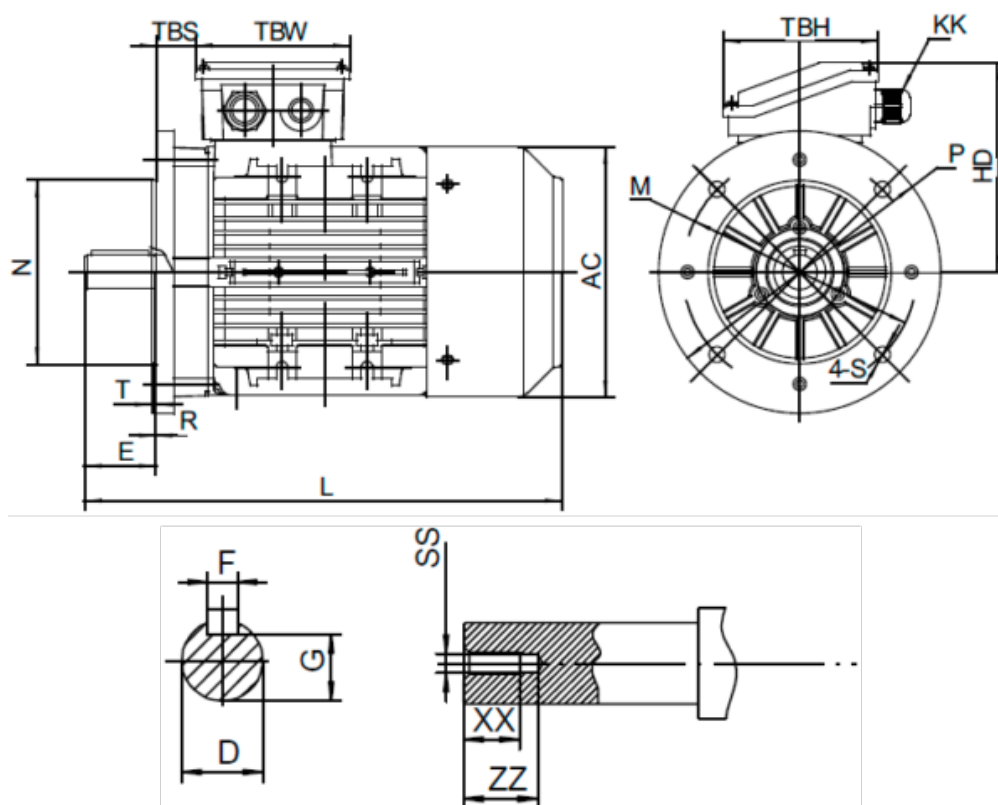

Varenummer: 2518001502140140

Beskrivelse: Kleedrive T3A 803-2 1.5kw 2800 o/min UL/CSA  
3x230/400V 50 HZ IP55 B5 Eff=82,7%

## Mål

AA = 160	L = 304	TBH = 109
AC = Ø157	M = Ø165	TBS = 26.5
AD = 214	N = Ø130	TBW = 109
D = Ø19	P = Ø200	XX = 16
E = 40	R = 0	ZZ = 21
F = 6	S = Ø12	
G = 15.5	SS = M6	
HD = 134	T = 3.5	